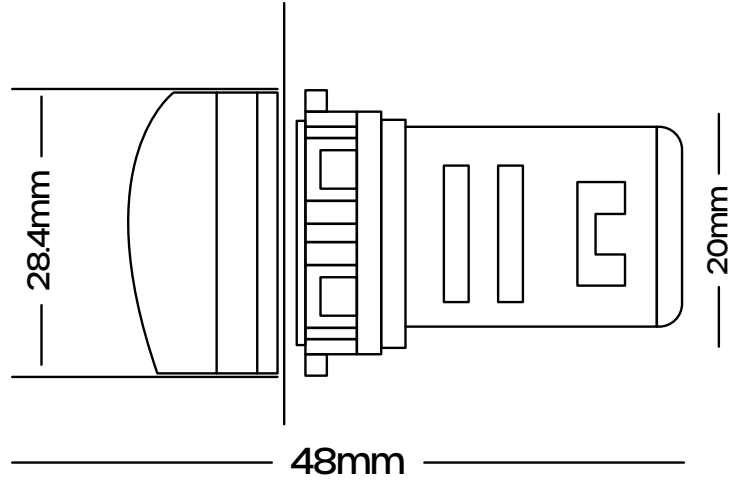

ÜRÜN VERİ SAYFASI

22mm ÇAP AMPERMETRE

TANIM

Ampermetre gösterge ışığı, akım verilerini gösteren yeni bir tasarım elektrik kontrol cihazıdır. Kaliteli malzeme yapısı ile uzun süreli kullanım ömrü sunar.

ÖZELLİKLER

- Yüksek parlaklıkta LED ekran.
- Silindirik ana gövde.
- 0 - 100A Led'li Ampermetre Akım Trafolu

ÜRÜN VERİ SAYFASI

22mm ÇAP AMPERMETRE

BÖLÜMLER VE BOYUTLAR

ÜRÜN KODU	ÇAP (mm)	AÇIKLAMA	RENK
22 AS-Y	22	0 - 100A Led'li Ampermetre Akım Trafolu	Yeşil